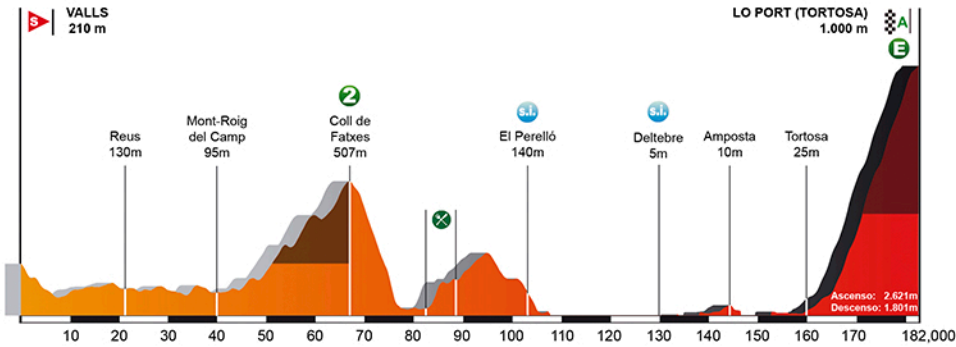

VOLTA CICLISTA A CATALUNYA 2017

VALLS- LO PORT (TORTOSA) (182,000 Km.)

LO PORT