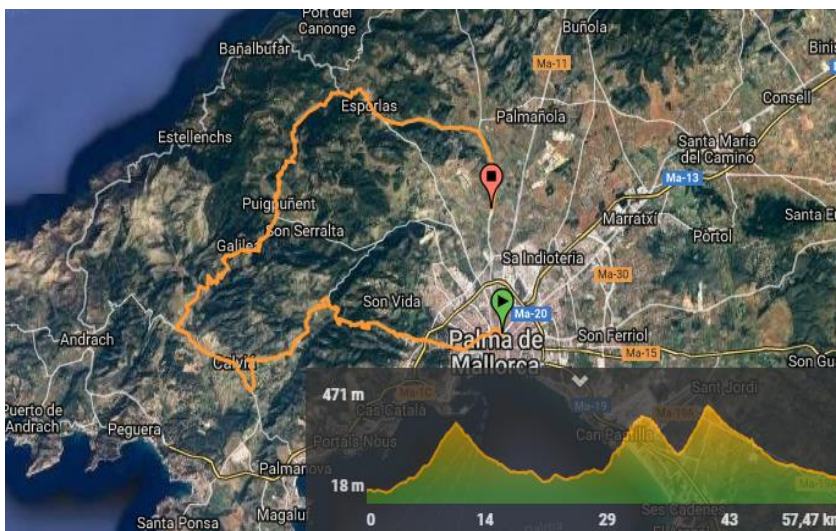

PALMA- COLL DE SOLLER - LLUC – PALMA

Total Kilometers: 114 Km.
Accumulated positive slope: 1666 m.

Mountain Ports

- Coll de soller 5.1km
- Tunnel de monnaber (puig major) 13.9km

PALMA - COLL DE SA CREU - GALILEA – PUIGPUNYET

Total Kilometers: 57,47 Km.
Accumulated positive slope: 1258 m.

Mountain Ports

- Coll de Sa Creu 5,81 km
- Es Greu 3,2 km -Galilea 4,80km