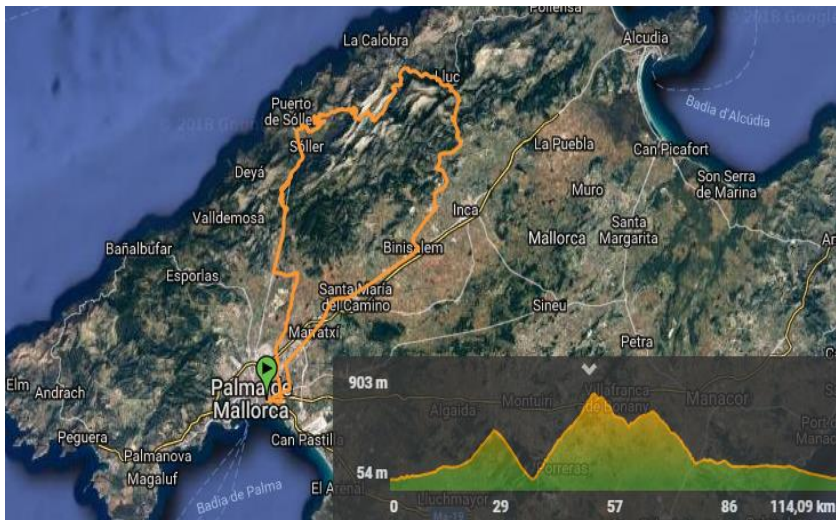

PALMA- COLL DE SOLLER - LLUC – PALMA

Total Kilometers: 114 Km.
Accumulated positive slope: 1666 m.

Mountain Ports

- Coll de soller 5.1km
- Tunnel de monnaber (puig major) 13.9km

PALMA - COLL DE SA CREU - GALILEA – PUIGPUNYET

Total Kilometers: 57,47 Km.
Accumulated positive slope: 1258 m.

Mountain Ports

- Coll de Sa Creu 5,81 km
- Es Greu 3,2 km -Galilea 4,80km